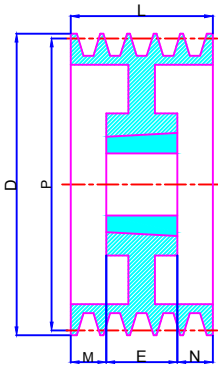

FOR MAXIMUM BORES REFER LAKSHMI EASYFIT BUSH CATALOGUE

Lakshmi Easy Fit dual duty Pulleys

FOR USE WITH A/SPA BELT

5

6

7

8

Pitch Dia	No.Of Grooves	Bush No.	Max Bore	Pulley Type	L mm	M mm	E mm	N mm	Outside Dia'D'
160	2	2012	50	6	35	3	32	—	165.5
	3	2517	60	2	50	—	45	5	
	4	2517	60	2	65	—	45	20	
	5	2517	60	2	80	—	45	35	
180	2	2012	50	2	35	—	32	3	185.5
	3	2517	60	2	50	—	45	5	
	4	2517	60	2	65	—	45	20	
	5	3020	75	2	80	—	51	29	
200	2	2517	60	8	35	0	45	10	205.5
	3	2517	60	3	50	2.5	45	2.5	
	4	3020	75	2	65	—	51	14	
250	2	2517	60	8	35	0	45	10	255.5
	3	2517	60	7	50	2.5	45	2.5	
	4	3020	75	7	65	7	51	7	
315	2	2517	60	4	35	0	45	10	320.5
	3	3020	75	8	50	0.5	51	0.5	
	4	3020	75	7	65	7	51	7	
400	2	2517	60	4	35	0	45	10	405.5
	3	3020	75	4	50	0.5	51	0.5	
	4	3020	75	5	65	7	51	7	
	5	3535	90	4	80	4.5	89	4.5	
500	2	2517	60	4	35	0	45	10	505.5
	3	3020	75	4	50	0.5	51	0.5	
	4	3020	75	5	65	7	51	7	
	5	3535	90	4	80	4.5	89	4.5	
630	2	3020	75	4	35	0	51	16	635.5
	3	3020	75	4	50	0.5	51	0.5	
	4	3535	90	4	65	12	89	12	
	5	3535	90	4	80	4.5	89	4.5	