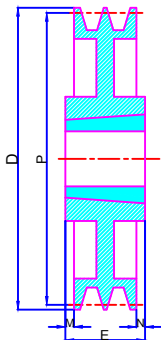

FOR MAXIMUM BORES REFER LAKSHMI EASYFIT BUSH CATALOGUE

Lakshmi Easy Fit dual duty Pulleys

FOR USE WITH A/SPA BELT

5

6

7

8

Pitch Dia	No.Of Grooves	Bush No.	Max Bore	Pulley Type	L mm	M mm	E mm	N mm	Outside Dia'D'
160	2	2012	50	6	35	3	32	—	165.5
	3	2517	60	2	50	—	45	5	
	4	2517	60	2	65	—	45	20	
	5	2517	60	2	80	—	45	35	
180	2	2012	50	2	35	—	32	3	185.5
	3	2517	60	2	50	—	45	5	
	4	2517	60	2	65	—	45	20	
	5	3020	75	2	80	—	51	29	
200	2	2517	60	8	35	0	45	10	205.5
	3	2517	60	3	50	2.5	45	2.5	
	4	3020	75	2	65	—	51	14	
250	2	2517	60	8	35	0	45	10	255.5
	3	2517	60	7	50	2.5	45	2.5	
	4	3020	75	7	65	7	51	7	
315	2	2517	60	4	35	0	45	10	320.5
	3	3020	75	8	50	0.5	51	0.5	
	4	3020	75	7	65	7	51	7	
400	2	2517	60	4	35	0	45	10	405.5
	3	3020	75	4	50	0.5	51	0.5	
	4	3020	75	5	65	7	51	7	
	5	3535	90	4	80	4.5	89	4.5	
500	2	2517	60	4	35	0	45	10	505.5
	3	3020	75	4	50	0.5	51	0.5	
	4	3020	75	5	65	7	51	7	
	5	3535	90	4	80	4.5	89	4.5	
630	2	3020	75	4	35	0	51	16	635.5
	3	3020	75	4	50	0.5	51	0.5	
	4	3535	90	4	65	12	89	12	
	5	3535	90	4	80	4.5	89	4.5	