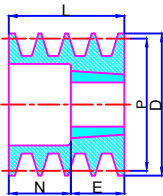

Lakshmi Easy Fit dual duty Pulleys

FOR USE WITH A/SPA BELT

5

6

7

8

Pitch Dia	No.Of Grooves	Bush No.	Max Bore	Pulley Type	L mm	M mm	E mm	N mm	Outside Dia'D'
160	2	2012	50	6	35	3	32	—	165.5
	3	2517	60	2	50	—	45	5	
	4	2517	60	2	65	—	45	20	
	5	2517	60	2	80	—	45	35	
180	2	2012	50	2	35	—	32	3	185.5
	3	2517	60	2	50	—	45	5	
	4	2517	60	2	65	—	45	20	
	5	3020	75	2	80	—	51	29	
200	2	2517	60	8	35	0	45	10	205.5
	3	2517	60	3	50	2.5	45	2.5	
	4	3020	75	2	65	—	51	14	
250	2	2517	60	8	35	0	45	10	255.5
	3	2517	60	7	50	2.5	45	2.5	
	4	3020	75	7	65	7	51	7	
315	2	2517	60	4	35	0	45	10	320.5
	3	3020	75	8	50	0.5	51	0.5	
	4	3020	75	7	65	7	51	7	
400	2	2517	60	4	35	0	45	10	405.5
	3	3020	75	4	50	0.5	51	0.5	
	4	3020	75	5	65	7	51	7	
	5	3535	90	4	80	4.5	89	4.5	
500	2	2517	60	4	35	0	45	10	505.5
	3	3020	75	4	50	0.5	51	0.5	
	4	3020	75	5	65	7	51	7	
	5	3535	90	4	80	4.5	89	4.5	
630	2	3020	75	4	35	0	51	16	635.5
	3	3020	75	4	50	0.5	51	0.5	
	4	3535	90	4	65	12	89	12	
	5	3535	90	4	80	4.5	89	4.5	

FOR MAXIMUM BORES REFER LAKSHMI EASYFIT BUSH CATALOGUE