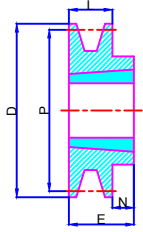

Lakshmi Easy Fit dual duty Pulleys

FOR USE WITH A/SPA BELT

1

2

3

4

Pitch Dia	No.Of Grooves	Bush No.	Max Bore	Pulley Type	L mm	M mm	E mm	N mm	Outside Dia'D'
80	2	1108	28	6	35	13	22	0	85.5
	3	1210	32	6	50	25	25	0	
	4	1215	32	6	65	27	38	0	
	5	1215	32	6	80	42	38	0	
85	2	1108	28	6	35	13	22	0	90.5
	3	1210	32	6	50	25	25	0	
	4	1215	32	6	65	27	38	0	
	5	1215	32	6	80	42	38	0	
90	2	1108	28	6	35	13	22	0	95.5
	3	1610	42	6	50	25	25	0	
	4	1615	42	3	65	13.5	38	13.5	
	5	1615	42	3	80	21	38	21	
95	2	1610	42	6	35	10	25	0	100.5
	3	1610	42	6	50	25	25	0	
	4	1615	42	3	65	13.5	38	13.5	
	5	1615	42	3	80	21	38	21	
100	2	1610	42	6	35	10	25	0	105.5
	3	1610	42	6	50	25	25	0	
	4	1615	42	6	65	27	38	0	
	5	1615	42	6	80	42	38	0	
106	2	1610	42	6	35	10	25	0	111.5
	3	1610	42	6	50	25	25	0	
	4	1615	42	6	65	27	38	0	
	5	2012	50	6	80	48	32	0	
112	2	1610	42	6	35	10	25	0	117.5
	3	2012	50	6	50	18	32	0	
	4	2012	50	6	65	33	32	0	
	5	2012	50	6	80	48	32	0	
118	2	1610	42	6	35	10	25	0	123.5
	3	2012	50	6	50	18	32	0	
	4	2012	50	6	65	33	32	0	
	5	2012	50	6	80	48	32	0	
125	2	1610	42	2	35	-	25	10	130.5
	3	2012	50	2	50	-	32	18	
	4	2012	50	2	65	-	32	33	
	5	2012	50	2	80	-	32	48	
132	2	1610	42	2	35	-	25	10	137.5
	3	2012	50	2	50	-	32	18	
	4	2517	60	2	65	-	45	20	
	5	2517	60	2	80	-	45	35	
140	2	2012	50	6	35	3	32	10	145.5
	3	2517	60	2	50	-	45	18	
	4	2517	60	2	65	-	45	20	
	5	2517	60	2	80	-	45	35	
150	2	2012	50	6	35	3	32	-	155.5
	3	2517	60	2	50	-	45	5	
	4	2517	60	2	65	-	45	20	
	5	2517	60	2	80	-	45	35	