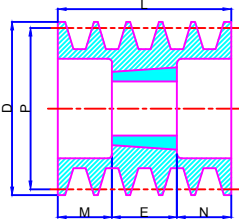

Lakshmi Easy Fit dual duty Pulleys

FOR USE WITH A/SPA BELT

1

2

3

4

Pitch Dia	No.Of Grooves	Bush No.	Max Bore	Pulley Type	L mm	M mm	E mm	N mm	Outside Dia'D'
80	2	1108	28	6	35	13	22	0	85.5
	3	1210	32	6	50	25	25	0	
	4	1215	32	6	65	27	38	0	
	5	1215	32	6	80	42	38	0	
85	2	1108	28	6	35	13	22	0	90.5
	3	1210	32	6	50	25	25	0	
	4	1215	32	6	65	27	38	0	
	5	1215	32	6	80	42	38	0	
90	2	1108	28	6	35	13	22	0	95.5
	3	1610	42	6	50	25	25	0	
	4	1615	42	3	65	13.5	38	13.5	
	5	1615	42	3	80	21	38	21	
95	2	1610	42	6	35	10	25	0	100.5
	3	1610	42	6	50	25	25	0	
	4	1615	42	3	65	13.5	38	13.5	
	5	1615	42	3	80	21	38	21	
100	2	1610	42	6	35	10	25	0	105.5
	3	1610	42	6	50	25	25	0	
	4	1615	42	6	65	27	38	0	
	5	1615	42	6	80	42	38	0	
106	2	1610	42	6	35	10	25	0	111.5
	3	1610	42	6	50	25	25	0	
	4	1615	42	6	65	27	38	0	
	5	2012	50	6	80	48	32	0	
112	2	1610	42	6	35	10	25	0	117.5
	3	2012	50	6	50	18	32	0	
	4	2012	50	6	65	33	32	0	
	5	2012	50	6	80	48	32	0	
118	2	1610	42	6	35	10	25	0	123.5
	3	2012	50	6	50	18	32	0	
	4	2012	50	6	65	33	32	0	
	5	2012	50	6	80	48	32	0	
125	2	1610	42	2	35	-	25	10	130.5
	3	2012	50	2	50	-	32	18	
	4	2012	50	2	65	-	32	33	
	5	2012	50	2	80	-	32	48	
132	2	1610	42	2	35	-	25	10	137.5
	3	2012	50	2	50	-	32	18	
	4	2517	60	2	65	-	45	20	
	5	2517	60	2	80	-	45	35	
140	2	2012	50	6	35	3	32	10	145.5
	3	2517	60	2	50	-	45	18	
	4	2517	60	2	65	-	45	20	
	5	2517	60	2	80	-	45	35	
150	2	2012	50	6	35	3	32	-	155.5
	3	2517	60	2	50	-	45	5	
	4	2517	60	2	65	-	45	20	
	5	2517	60	2	80	-	45	35	