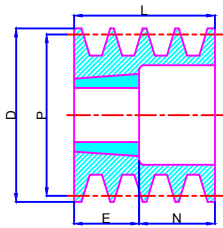

Lakshmi Easy Fit dual duty Pulleys

FOR USE WITH A/SPA BELT

1

2

3

4

Pitch Dia	No.Of Grooves	Bush No.	Max Bore	Pulley Type	L mm	M mm	E mm	N mm	Outside Dia'D'
80	2	1108	28	6	35	13	22	0	85.5
	3	1210	32	6	50	25	25	0	
	4	1215	32	6	65	27	38	0	
	5	1215	32	6	80	42	38	0	
85	2	1108	28	6	35	13	22	0	90.5
	3	1210	32	6	50	25	25	0	
	4	1215	32	6	65	27	38	0	
	5	1215	32	6	80	42	38	0	
90	2	1108	28	6	35	13	22	0	95.5
	3	1610	42	6	50	25	25	0	
	4	1615	42	3	65	13.5	38	13.5	
	5	1615	42	3	80	21	38	21	
95	2	1610	42	6	35	10	25	0	100.5
	3	1610	42	6	50	25	25	0	
	4	1615	42	3	65	13.5	38	13.5	
	5	1615	42	3	80	21	38	21	
100	2	1610	42	6	35	10	25	0	105.5
	3	1610	42	6	50	25	25	0	
	4	1615	42	6	65	27	38	0	
	5	1615	42	6	80	42	38	0	
106	2	1610	42	6	35	10	25	0	111.5
	3	1610	42	6	50	25	25	0	
	4	1615	42	6	65	27	38	0	
	5	2012	50	6	80	48	32	0	
112	2	1610	42	6	35	10	25	0	117.5
	3	2012	50	6	50	18	32	0	
	4	2012	50	6	65	33	32	0	
	5	2012	50	6	80	48	32	0	
118	2	1610	42	6	35	10	25	0	123.5
	3	2012	50	6	50	18	32	0	
	4	2012	50	6	65	33	32	0	
	5	2012	50	6	80	48	32	0	
125	2	1610	42	2	35	-	25	10	130.5
	3	2012	50	2	50	-	32	18	
	4	2012	50	2	65	-	32	33	
	5	2012	50	2	80	-	32	48	
132	2	1610	42	2	35	-	25	10	137.5
	3	2012	50	2	50	-	32	18	
	4	2517	60	2	65	-	45	20	
	5	2517	60	2	80	-	45	35	
140	2	2012	50	6	35	3	32	10	145.5
	3	2517	60	2	50	-	45	18	
	4	2517	60	2	65	-	45	20	
	5	2517	60	2	80	-	45	35	
150	2	2012	50	6	35	3	32	-	155.5
	3	2517	60	2	50	-	45	5	
	4	2517	60	2	65	-	45	20	
	5	2517	60	2	80	-	45	35	

FOR MAXIMUM BORES REFER LAKSHMI EASYFIT BUSH CATALOGUE