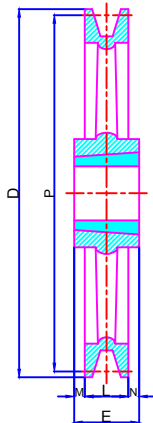

Lakshmi Easy Fit dual duty Pulleys

FOR USE WITH A/SPA BELT

1

2

3

4

Pitch Dia	No.Of Grooves	Bush No.	Max Bore	Pulley Type	L mm	M mm	E mm	N mm	Outside Dia'D'
80	2	1108	28	6	35	13	22	0	85.5
	3	1210	32	6	50	25	25	0	
	4	1215	32	6	65	27	38	0	
	5	1215	32	6	80	42	38	0	
85	2	1108	28	6	35	13	22	0	90.5
	3	1210	32	6	50	25	25	0	
	4	1215	32	6	65	27	38	0	
	5	1215	32	6	80	42	38	0	
90	2	1108	28	6	35	13	22	0	95.5
	3	1610	42	6	50	25	25	0	
	4	1615	42	3	65	13.5	38	13.5	
	5	1615	42	3	80	21	38	21	
95	2	1610	42	6	35	10	25	0	100.5
	3	1610	42	6	50	25	25	0	
	4	1615	42	3	65	13.5	38	13.5	
	5	1615	42	3	80	21	38	21	
100	2	1610	42	6	35	10	25	0	105.5
	3	1610	42	6	50	25	25	0	
	4	1615	42	6	65	27	38	0	
	5	1615	42	6	80	42	38	0	
106	2	1610	42	6	35	10	25	0	111.5
	3	1610	42	6	50	25	25	0	
	4	1615	42	6	65	27	38	0	
	5	2012	50	6	80	48	32	0	
112	2	1610	42	6	35	10	25	0	117.5
	3	2012	50	6	50	18	32	0	
	4	2012	50	6	65	33	32	0	
	5	2012	50	6	80	48	32	0	
118	2	1610	42	6	35	10	25	0	123.5
	3	2012	50	6	50	18	32	0	
	4	2012	50	6	65	33	32	0	
	5	2012	50	6	80	48	32	0	
125	2	1610	42	2	35	-	25	10	130.5
	3	2012	50	2	50	-	32	18	
	4	2012	50	2	65	-	32	33	
	5	2012	50	2	80	-	32	48	
132	2	1610	42	2	35	-	25	10	137.5
	3	2012	50	2	50	-	32	18	
	4	2517	60	2	65	-	45	20	
	5	2517	60	2	80	-	45	35	
140	2	2012	50	6	35	3	32	10	145.5
	3	2517	60	2	50	-	45	18	
	4	2517	60	2	65	-	45	20	
	5	2517	60	2	80	-	45	35	
150	2	2012	50	6	35	3	32	-	155.5
	3	2517	60	2	50	-	45	5	
	4	2517	60	2	65	-	45	20	
	5	2517	60	2	80	-	45	35	